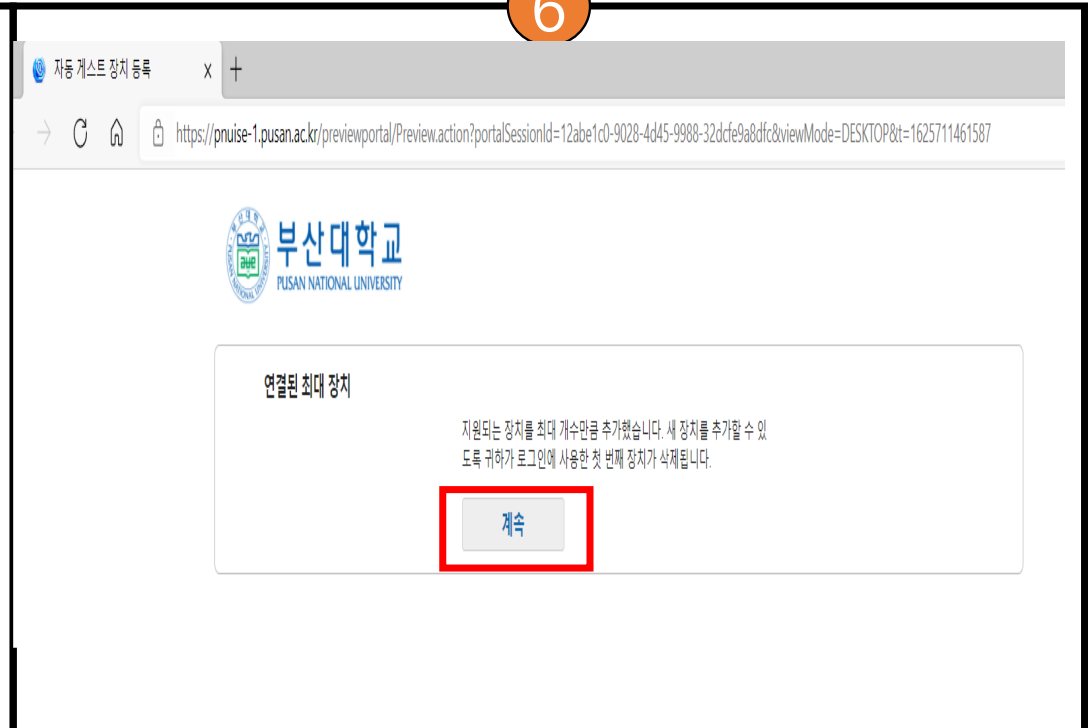

비밀번호 등 개인정보 변경은 기존 업무포털(<https://sso.pusan.ac.kr/>)을 이용해 주시기 바랍니다.

3. 무선 웹 인증 - 로그인
- 사용자 ID , 비밀번호 입력 후 로그인

4

성공

이제 이 네트워크를 통해 인터넷에 액세스할 수 있습니다.

4. 무선 웹 인증 - 로그인 완료

무선 웹 인증 사용 가이드 - 노트북/PC

5

5. 인터넷 활성화 확인

- 사용 앱 또는 웹 실행 후 무선 인터넷 사용

6

※ 등록 기기 10개 초과시 화면

- ① ID당 기기 등록 최대 10개까지 허용되며, 사용 단말기 10개 초과 시 가장 먼저 등록된 삭제
- ② 15일간 미접속 또는 로그인 후 1년이 경과된 장치는 자동 삭제, 다시 로그인 인증 필요