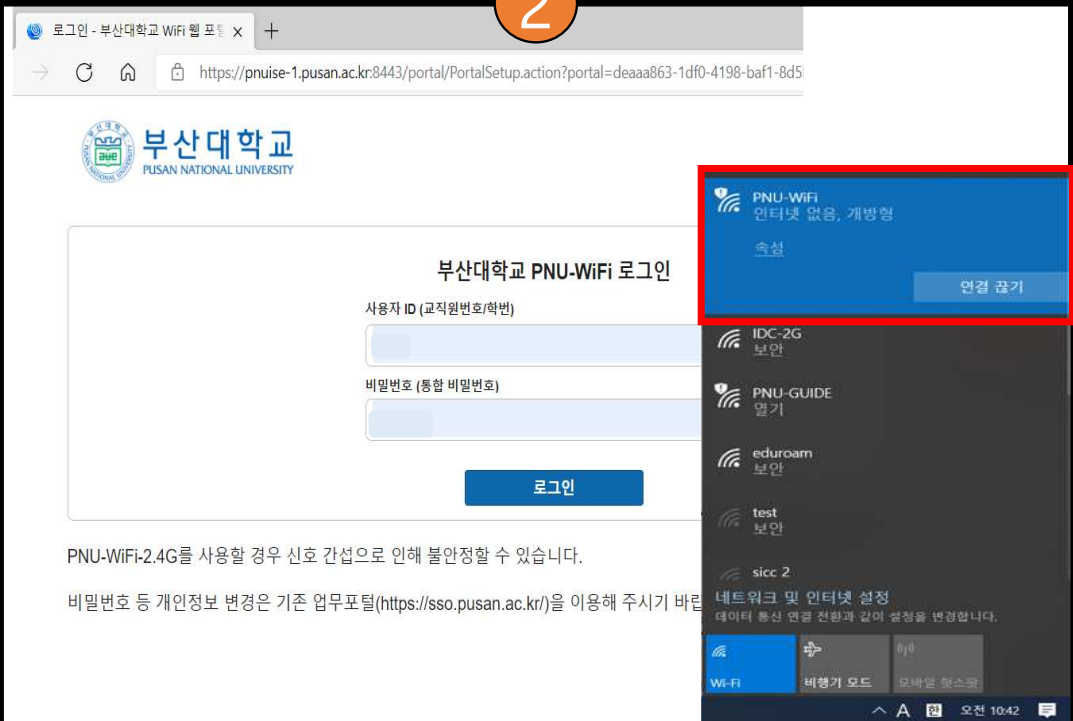

5

6

5. 인터넷 활성화 확인

- 인터넷 앱 또는 웹 실행 후 무선 인터넷 사용 가능
-

※ 등록 기기 10개 초과시 화면

- ① ID당 기기 등록 최대 10개까지 허용되고, 10개 초과 시 가장 먼저 등록된 장치부터 순차적 삭제
- ② 15일간 미접속 또는 로그인 후 1년이 경과된 장치는 자동 삭제, 재인증 필요

부산대학교 무선인터넷
PNU- WiFi
인증 사용 가이드

노트북/PC 편
(Windows, 맥북, 크롬북 등)

무선 웹 인증 사용 가이드 - 노트북/PC

1

1. WiFi 연결 (사용 가능한 네트워크)
 - SSID : **PNU-WiFi**
PNU-WiFi-2.4G

※ PNU-WiFi 연결 권장 (고속 5Ghz 연결)

2

2. WiFi 연결 후 웹 인증 포털에 자동으로 전환
 - 웹 브라우저가 자동으로 실행되지 않을 경우,
주로 사용하는 브라우저 실행 후 인터넷 접속 시도