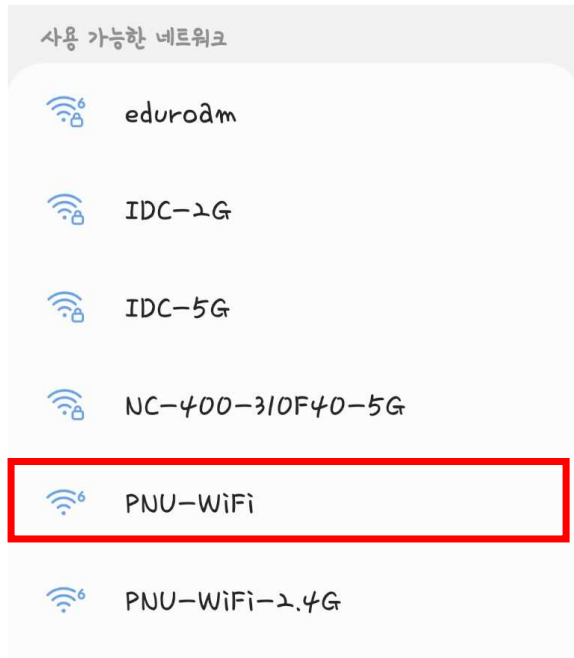

부산대학교 무선인터넷 PNU- WiFi 인증 사용 가이드

모바일 장치, 노트북/PC

The background features two tablets. The front tablet displays a vibrant illustration of a blue bird perched on a branch, surrounded by large, colorful flowers in shades of red, pink, and white, with green foliage. A semi-transparent circular overlay is centered on the tablet, containing the title and subtitle. Two stylus pens are positioned around the tablets: one horizontally in front of the bottom tablet, and one vertically to the right of the top tablet.

WiFi 인증 사용 가이드

모바일 장치 편
(Android, Apple 등)

무선 웹 인증 사용 가이드 - 모바일 장치

1

1. WiFi 연결 (사용 가능한 네트워크)
SSID : **PNU-WiFi**
PNU-WiFi-2.4G

※ PNU-WiFi 연결 권장 (고속 5Ghz 연결)

2

2. WiFi 연결 후 웹 인증 포털에 자동으로 전환
(Android의 경우 '로그인하세요' 터치)