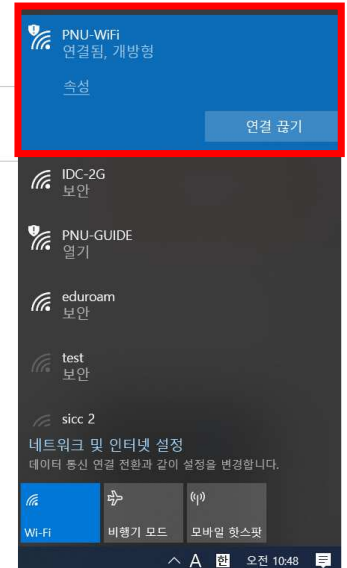

노트북/PC 편
(Windows, 맥북, 크롬북 등)

무선 웹 인증 사용 가이드 - 노트북/PC

1

1. WiFi 연결 (사용 가능한 네트워크)
 - SSID : **PNU-WiFi**
PNU-WiFi-2.4G

※ PNU-WiFi 연결 권장 (고속 5Ghz 연결)

2

2. WiFi 연결 후 웹 인증 포털에 자동으로 전환
 - 웹 브라우저가 자동으로 실행되지 않을 경우,
주로 사용하는 브라우저 실행 후 인터넷 접속 시도

※ WiFi 연결 후, 무선 웹 인증 필요

무선 웹 인증 사용 가이드 - 노트북/PC

3

부산대학교 PNU-WiFi 로그인

사용자 ID (교직원번호/학번)

비밀번호 (통합 비밀번호)

로그인

PNU-WiFi-2.4G를 사용할 경우 신호 간섭으로 인해 불안정할 수 있습니다.

비밀번호 등 개인정보 변경은 기존 업무포털(<https://sso.pusan.ac.kr/>)을 이용해 주시기 바랍니다.

3. 무선 웹 인증 - 로그인
- 사용자 ID , 비밀번호 입력 후 로그인

4

성공

이제 이 네트워크를 통해 인터넷에 액세스할 수 있습니다.

4. 무선 웹 인증 - 로그인 완료

무선 웹 인증 사용 가이드 - 노트북/PC

5

5. 인터넷 활성화 확인

- 사용 앱 또는 웹 실행 후 무선 인터넷 사용

6

※ 등록 기기 10개 초과시 화면

- ① ID당 기기 등록 최대 10개까지 허용되며, 사용 단말기 10개 초과 시 가장 먼저 등록된 삭제
- ② 15일간 미접속 또는 로그인 후 1년이 경과된 장치는 자동 삭제, 다시 로그인 인증 필요