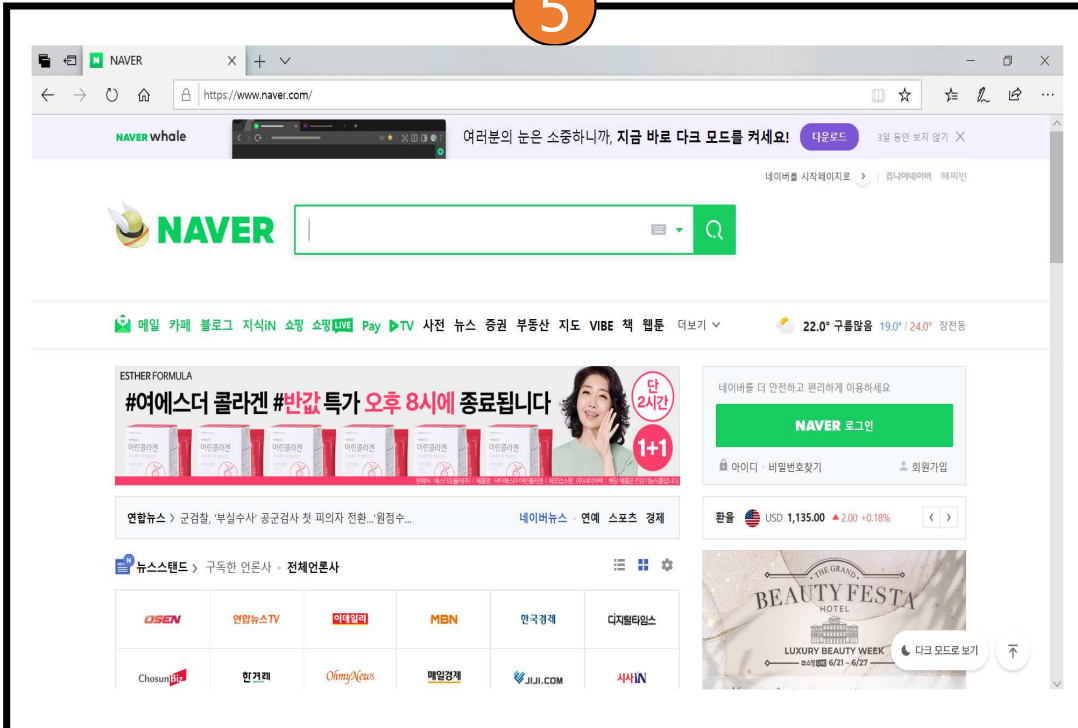

비밀번호 등 개인정보 변경은 기존 업무포털(<https://sso.pusan.ac.kr/>)을 이용해 주시기 바랍니다.

3. 무선 웹 인증 - 로그인
- 사용자 ID , 비밀번호 입력 후 로그인

4

성공

이제 이 네트워크를 통해 인터넷에 액세스할 수 있습니다.

4. 무선 웹 인증 - 로그인 완료

무선 웹 인증 사용 가이드 - 노트북/PC

5