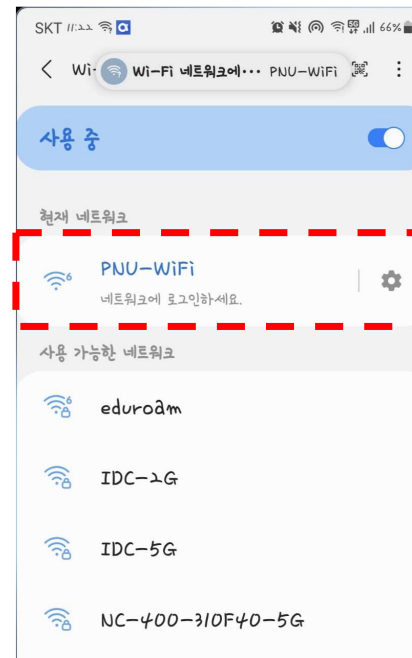

부산대학교 무선인터넷 PNU- WiFi 인증 사용 가이드

모바일 장치, 노트북/PC

The background features two tablets. The front tablet displays a vibrant illustration of a blue bird perched on a branch, surrounded by large, colorful flowers in shades of red, pink, and white, with green foliage. A semi-transparent circular overlay is centered on the tablet, containing the title and subtitle. Two stylus pens are positioned around the tablets: one horizontally in front of the bottom tablet, and one vertically to the right of the top tablet.

WiFi 인증 사용 가이드

모바일 장치 편
(Android, Apple 등)

무선 웹 인증 사용 가이드 - 모바일 장치

1

1. WiFi 연결 (사용 가능한 네트워크)
SSID : **PNU-WiFi**
PNU-WiFi-2.4G

※ PNU-WiFi 연결 권장 (고속 5Ghz 연결)

2

2. WiFi 연결 후 웹 인증 포털에 자동으로 전환
(Android의 경우 '로그인하세요' 터치)

※ WiFi 연결 후, 무선 웹(ID/Password) 인증 필요

무선 웹 인증 사용 가이드 - 모바일 장치

3

부산대학교 PNU-WiFi 로그인

사용자 ID (교직원번호/학번)

비밀번호 (통합 비밀번호)

로그인

PNU-WiFi-2.4G를 사용할 경우 신호 간섭으로 인해 불안정할 수 있습니다.