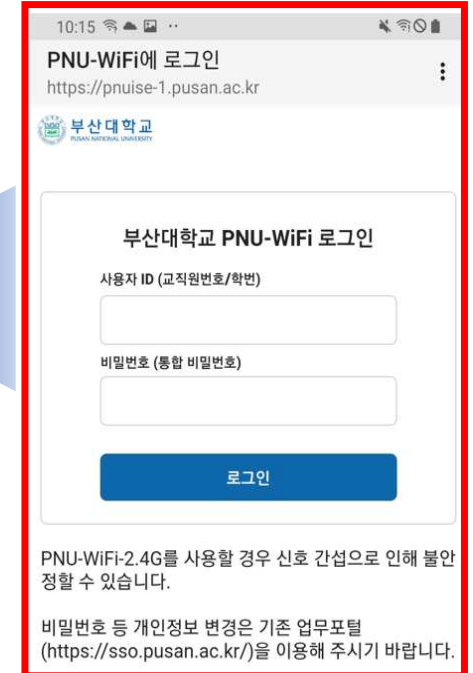

부산대학교 무선인터넷 PNU- WiFi 인증 사용 가이드

모바일 장치, 노트북/PC

The background features two tablets. The front tablet displays a vibrant illustration of a blue bird perched on a branch, surrounded by large, colorful flowers in shades of red, pink, and white, with green foliage. A semi-transparent circular overlay is centered on the tablet, containing the title and subtitle. Two stylus pens are positioned around the tablets: one horizontally in front of the bottom tablet, and one vertically to the right of the top tablet.

WiFi 인증 사용 가이드

모바일 장치 편
(Android, Apple 등)

무선 웹 인증 사용 가이드 - 모바일 장치

1

1. WiFi 연결 (사용 가능한 네트워크)
SSID : **PNU-WiFi**
PNU-WiFi-2.4G

※ PNU-WiFi 연결 권장 (고속 5Ghz 연결)

2

2. WiFi 연결 후 웹 인증 포털에 자동으로 전환
(Android의 경우 '로그인하세요' 터치)

※ WiFi 연결 후, 무선 웹(ID/Password) 인증 필요

무선 웹 인증 사용 가이드 - 모바일 장치

3

부산대학교 PNU-WiFi 로그인

사용자 ID (교직원번호/학번)

비밀번호 (통합 비밀번호)

로그인

PNU-WiFi-2.4G를 사용할 경우 신호 간섭으로 인해 불안정할 수 있습니다.